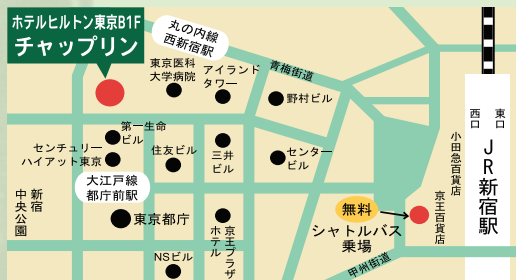

## 新しいスタイルで継続!

【まず京阪神地区でステッキ出張販売サービス他を始めます】

お電話一本！ カタログやサンプル等お届けいたします  
またステッキの寸法はその場ですぐに調整申し上げます  
その他サービスメニュー順次ご準備いたします

## 東京本店

〒160-0023東京都新宿区西新宿6-6-2  
ホテルヒルトン東京B1F

TEL:03-3344-5488 (代)

FAX:03-3344-5477

【営業時間】10:30~19:30 (年中無休)

URL:<http://www.chaplin.co.jp/>

E-mail:chaplincanes@chaplin.co.jp

- 新宿西口京王デパート前21番乗り場より無料シャトルバス運行中
- 地下鉄丸の内線西新宿駅より連絡通路徒歩2分
- 地下鉄大江戸線都庁前駅より連絡通路徒歩5分